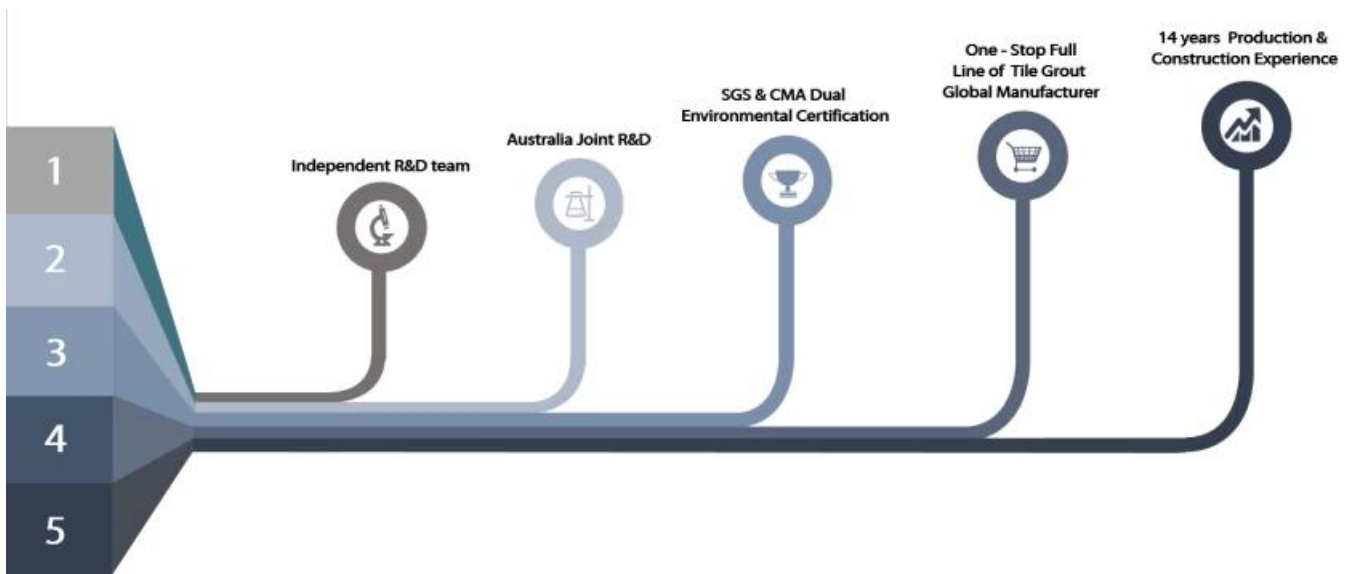

Ang kelin waterborne epoxy adhesive ay isang high-end na produktong pangkapaligiran. Ang matte na texture, ay nagbibigay sa iyo ng isang mababang-key luho pampalamuti estilo, at ang magkasanib na ibabaw ay mukhang perpektong akma sa ceramic tile. Mga iba't ibang kulay, hayaan ang iyong lugar ng dekorasyon na sparkling. Ang subbase na kurso ng waterborne epoxy dagta ay gumagawa ng ganap na kapaligiran sa produkto. Kami ay isang **Supplier ng epoxy tile ng grawt ng Tsina**, ginagarantiyahan ang kalidad ng produkto. Ang natural na buhangin na naka-calculate sa mataas na temperatura ay ginagawang natural at maganda ang kulay at hindi kailanman kumukupas. Ang produkto ay maaaring mas mahusay na magamit sa mga kasukasuan ng ceramic tile, bato, baso, mosaic tile sa dingding o harina sa banyo, kusina, kwarto at iba pa. Ito ay isang produkto ng kagustuhan sa dekorasyon ng pamilya, pagdaragdag ng negatibong oxygen ion upang linisin ang hangin. Pinagsamang pagsasaliksik at pag-unlad ng mga produkto ng Australia upang gawing mas mahusay ang pagganap, at sa pamamagitan ng gabay sa kalidad ng madiskarteng kontrol sa kalidad ng Chinese Academy of Science, upang gawing matatag ang kalidad ng mga produkto.

Magbigay ng Solusyon sa Buong Silid na Gap

Maikling Proseso ng Konstruksiyon

Professional Joint-Pressing Tool

Kalamangan ng Kumpanya

Pangkalahatang-ideya ng Pabrika

Linya ng Creaming Machine

Makina sa Pagsubok

Batching Production Line

Cooling Filling

Pagpuno ng Linya ng Makina

Makina na pinahiran ng pelikula

Real Material Stock

Stock

Sertipikasyon