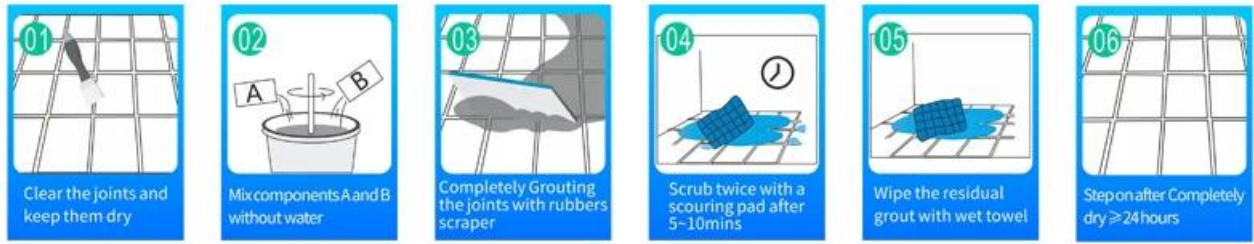

Ang kelin waterborne epoxy adhesive ay isang high-end na produktong pangkapaligiran. Ang matte na texture, ay nagbibigay sa iyo ng isang mababang-key luho pampalamuti estilo, at ang magkasanib na ibabaw ay mukhang perpektong akma sa ceramic tile. Mga iba't ibang kulay, hayaan ang iyong lugar ng dekorasyon na sparkling. Ang subbase na kurso ng waterborne epoxy dagta ay gumagawa ng ganap na kapaligiran sa produkto. Kami ay isang **Supplier ng epoxy tile ng grawt ng Tsina**, ginagarantiyahan ang kalidad ng produkto. Ang natural na buhangin na naka-calculate sa mataas na temperatura ay ginagawang natural at maganda ang kulay at hindi kailanman kumukupas. Ang produkto ay maaaring mas mahusay na magamit sa mga kasukasuan ng ceramic tile, bato, baso, mosaic tile sa dingding o harina sa banyo, kusina, kwarto at iba pa. Ito ay isang produkto ng kagustuhan sa dekorasyon ng pamilya, pagdaragdag ng negatibong oxygen ion upang linisin ang hangin. Pinagsamang pagsasaliksik at pag-unlad ng mga produkto ng Australia upang gawing mas mahusay ang pagganap, at sa pamamagitan ng gabay sa kalidad ng madiskarteng kontrol sa kalidad ng Chinese Academy of Science, upang gawing matatag ang kalidad ng mga produkto.

Mga pagkakaiba-iba ng mga kulay para sa iyong pinili. Magbigay din ng mga pasadyang kulay.

- Off White
- Gainsboro
- Grayish
- Medium Gray
- Dull Gray
- Silver Gray
- Metal Gray
- Starry Gray
- Luxury Gray
- Slate Gray
- Greyish Green
- Yellow Gray
- Brownness
- Terra Brown
- Glacier White
- Calaeatta
- Pearl Gold
- Primrose Yellow
- Shiny Gold
- Buff Beige
- Grayish Yellow
- Yellowish Brown
- Soft Khaki
- Olive Brown
- Brown
- Reddish Brown
- Dark Brown
- Rock Black

Magbigay ng Solusyon sa Buong Silid na Gap

Maikling Proseso ng Konstruksiyon

Professional Joint-Pressing Tool

Kalamangan ng Kumpanya

Pangkalahatang-ideya ng Pabrika

Linya ng Creaming Machine

Makina sa Pagsubok