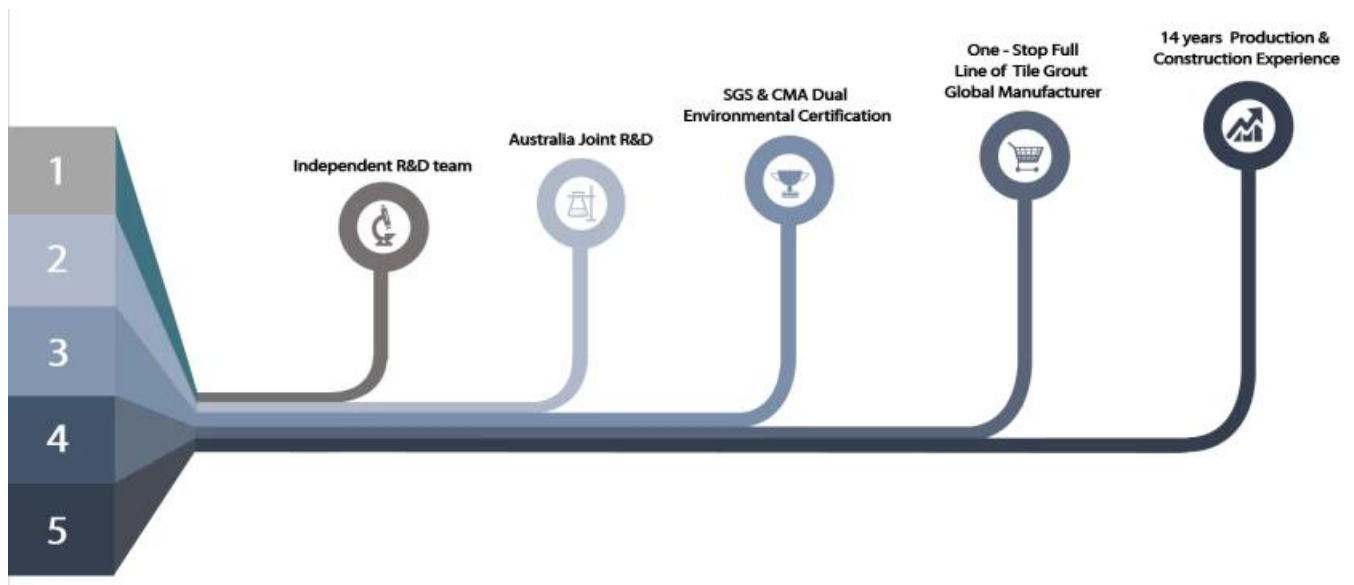

Kelin Waterborne epoxy adhesive ay isang high-end na produkto ng kapaligiran. Matte texture, ay nagbibigay sa iyo ng isang mababang-key luho pandekorasyon estilo, at ang pinagsamang ibabaw ay mukhang perpekto magkasya sa ceramic tile. Varieties ng mga kulay, hayaan ang iyong palamuti lugar sparkling. Ang subbase course ng waterborne epoxy dagta ay gumagawa ng produkto ganap na kapaligiran. Natural na buhangin calcined sa mataas na temperatura ay gumagawa ng kulay mas natural at maganda at hindi kailanman fades. Ang produkto ay maaaring mas mahusay na ginagamit sa mga joints ng ceramic tile, bato, salamin, mosaic tile sa pader o harina sa banyo, kusina, kwarto at iba pa. Ito ay isang produkto ng kagustuhan sa palamuti ng pamilya, pagdaragdag ng negatibong oxygen ion upang linisin ang hangin. Australia joint research at development products upang gumawa ng mas mahusay na pagganap, at sa pamamagitan ng Chinese Academy of Sciences strategic control guidance control, upang gumawa ng kalidad ng produkto matatag. Kung ikaw ay choose [Tile Grout Factory.](#), Pakipili ang Kelin.

Magbigay ng buong solusyon sa puwang ng kuwarto

Maikling proseso ng konstruksiyon

Professional joint-pressing tool.

Kumpanya ng Kumpanya

Pangkalahatang-ideya ng pabrika

Creaming Machine Line.

Pagsubok machine

Batching production line.

Paglamig ng pag-file

Paguno ng linya ng makina

Film-coated machine.

Real Material Stock.

Stock

Sertipikasyon