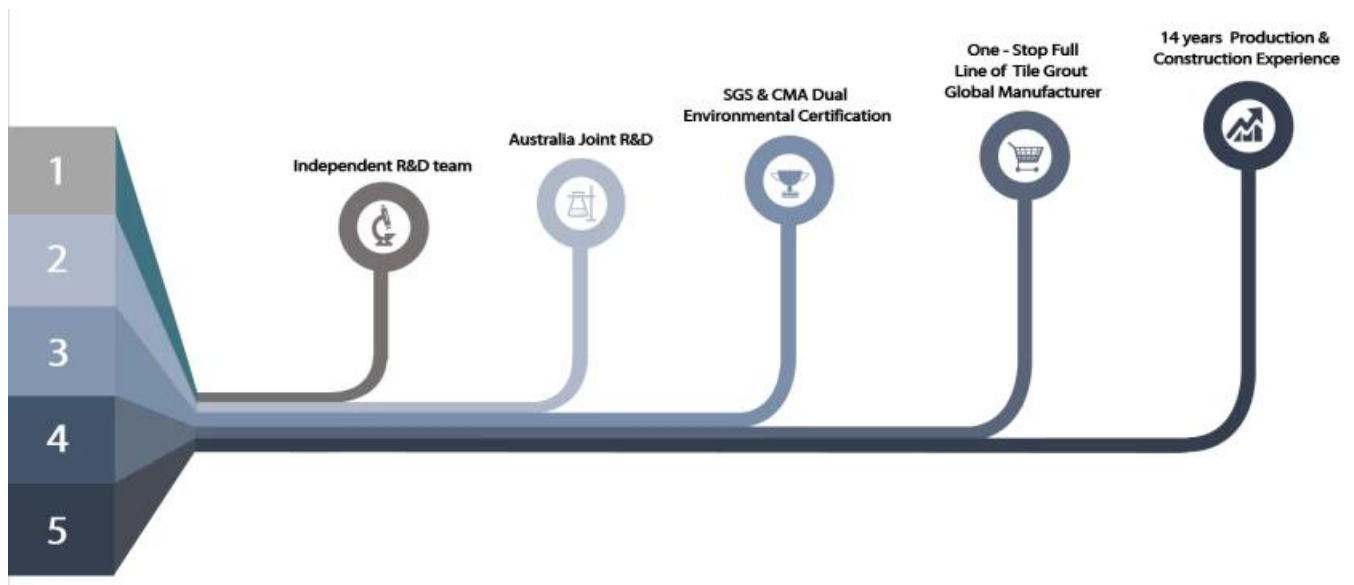

Kelin Waterborne epoxy adhesive ay isang high-end na produkto ng kapaligiran. Matte texture, ay nagbibigay sa iyo ng isang mababang-key luho pandekorasyon estilo, at ang pinagsamang ibabaw ay mukhang perpekto magkasya sa ceramic tile. Varieties ng mga kulay, hayaan ang iyong palamuti lugar sparkling. Ang subbase course ng waterborne epoxy dagta ay gumagawa ng produkto ganap na kapaligiran. Natural na buhangin calcined sa mataas na temperatura ay gumagawa ng kulay mas natural at maganda at hindi kailanman fades. Ang produkto ay maaaring mas mahusay na ginagamit sa mga joints ng ceramic tile, bato, salamin, mosaic tile sa pader o harina sa banyo, kusina, kwarto at iba pa. Ito ay isang produkto ng kagustuhan sa palamuti ng pamilya, pagdaragdag ng negatibong oxygen ion upang linisin ang hangin. Australia joint research at development products upang gumawa ng mas mahusay na pagganap, at sa pamamagitan ng Chinese Academy of Sciences strategic control guidance control, upang gumawa ng kalidad ng produkto matatag. Kelin-ang pinakamahusay [Construction Building Glue Factory.](#)

**Magbigay ng buong solusyon sa kuwarto ng puwang**

**Maikling proseso ng konstruksiyon**

**Professional joint-pressing tool.**

**Kumpanya ng Kumpanya**

**Pangkalahatang-ideya ng pabrika**

Creaming Machine Line.