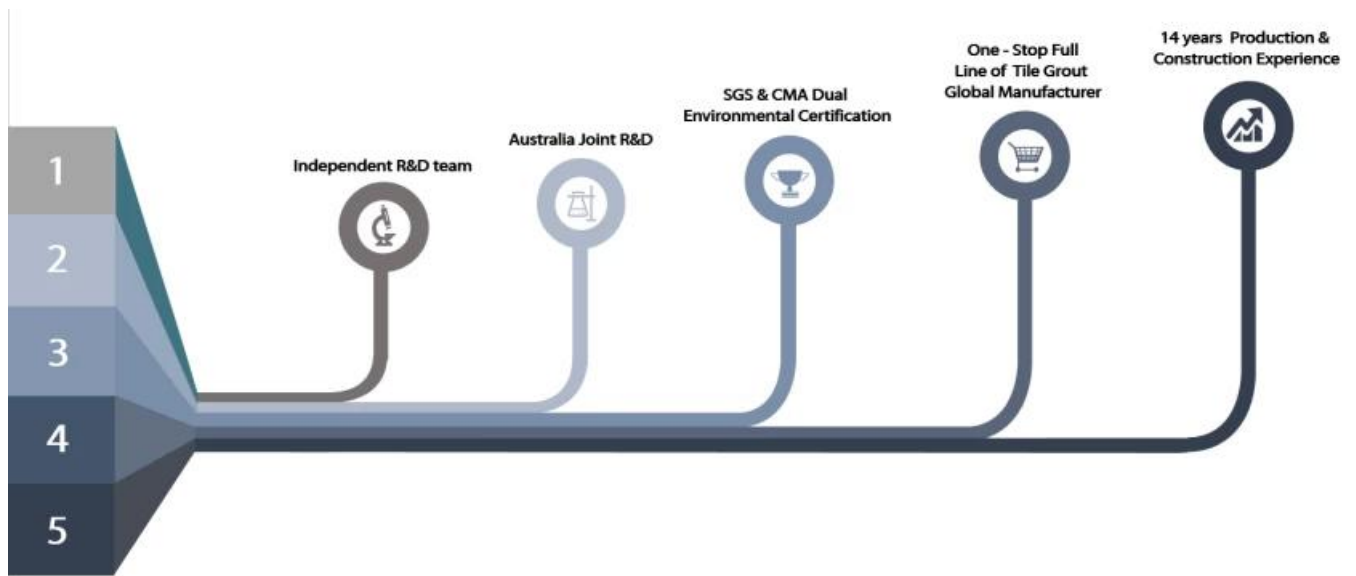

Kelin Waterborne epoxy adhesive ay isang high-end na produkto ng kapaligiran. Matte texture, ay nagbibigay sa iyo ng isang mababang-key luho pandekorasyon estilo, at ang pinagsamang ibabaw ay mukhang perpekto magkasya sa ceramic tile. Varieties ng mga kulay, hayaan ang iyong palamuti lugar sparkling. Ang subbase course ng waterborne epoxy dagta ay gumagawa ng produkto ganap na kapaligiran. Natural na buhangin calcined sa mataas na temperatura ay gumagawa ng kulay mas natural at maganda at hindi kailanman fades. Ang produkto ay maaaring mas mahusay na ginagamit sa mga joints ng ceramic tile, bato, salamin, mosaic tile sa pader o harina sa banyo, kusina, kwarto at iba pa. Ito ay isang produkto ng kagustuhan sa palamuti ng pamilya, pagdaragdag ng negatibong oxygen ion upang linisin ang hangin. Australia joint research at development products upang gumawa ng mas mahusay na pagganap, at sa pamamagitan ng Chinese Academy of Sciences strategic control guidance control, upang gumawa ng kalidad ng produkto matatag. Ang aming mga produkto ay mayaman sa kulay at maganda sa bisa, maligayang pagdating sa pakikipag-ugnay sa amin- Kelin China Waterbom epoxy adhesive tagagawa.

Magbigay ng buong solusyon sa kuwarto ng puwang

Maikling proseso ng konstruksiyon

Professional joint-pressing tool.

Kumpanya ng Kumpanya

Pangkalahatang-ideya ng pabrika

Creaming Machine Line.

Pagsubok machine

Batching production line.

Paglamig ng pag-file

Pagpuno ng linya ng makina

Film-coated machine.

Real Material Stock.

Stock

Sertipikasyon