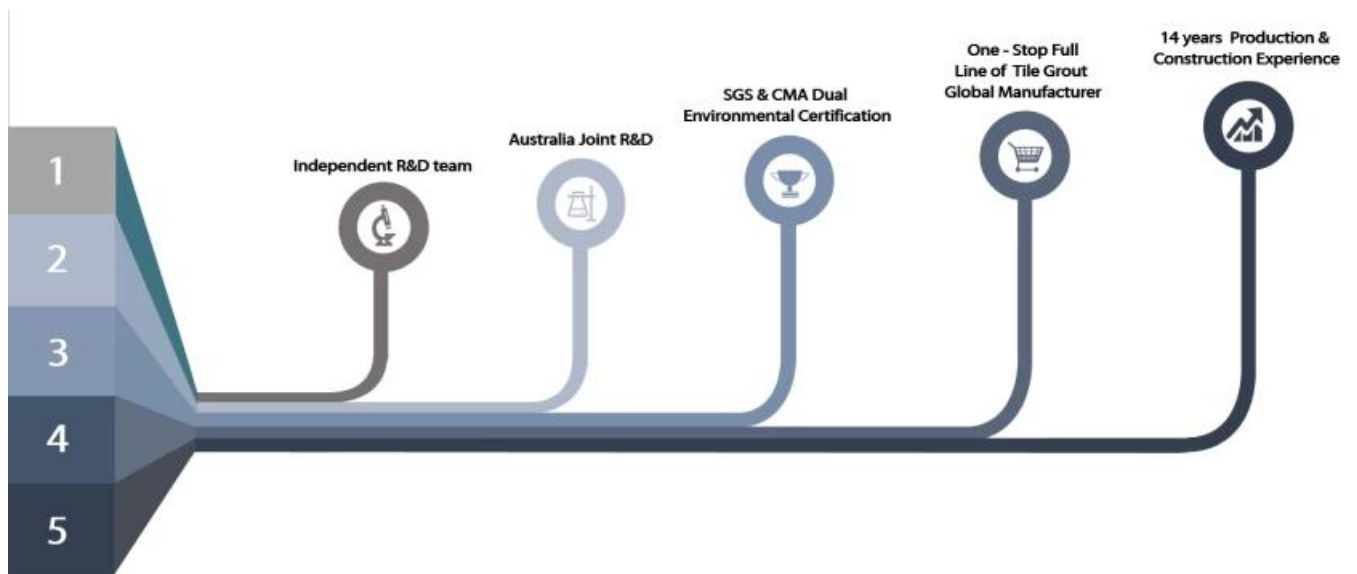

Kelin Waterborne epoxy adhesive ay isang high-end na produkto ng kapaligiran. Matte texture, ay nagbibigay sa iyo ng isang mababang-key luho pandekorasyon estilo, at ang pinagsamang ibabaw ay mukhang perpekto magkasya sa ceramic tile. Varieties ng mga kulay, hayaan ang iyong palamuti lugar sparkling. Ang subbase course ng waterborne epoxy dagta ay gumagawa ng produkto ganap na kapaligiran. Natural na buhangin calcined sa mataas na temperatura ay gumagawa ng kulay mas natural at maganda at hindi kailanman fades. Ang produkto ay maaaring mas mahusay na ginagamit sa mga joints ng ceramic tile, bato, salamin, mosaic tile sa pader o harina sa banyo, kusina, kwarto at iba pa. Ito ay isang produkto ng kagustuhan sa palamuti ng pamilya, pagdaragdag ng negatibong oxygen ion upang linisin ang hangin. Australia joint research at development products upang gumawa ng mas mahusay na pagganap, at sa pamamagitan ng Chinese Academy of Sciences strategic control guidance control, upang gumawa ng kalidad ng produkto matatag. Kung kailangan mo ng tile grout sealer supplier, mangyaring pumili ng kelin.

Magbigay ng buong solusyon sa kuwarto ng puwang

Maikling proseso ng konstruksiyon

Professional joint-pressing tool.

Kumpanya ng Kumpanya

Pangkalahatang-ideya ng pabrika

Creaming Machine Line.

Pagsubok machine

Batching production line.

Paglami ng pag-file

Pagpuno ng linya ng makina

Film-coated machine.

Real Material Stock.

Stock

Sertipikasyon