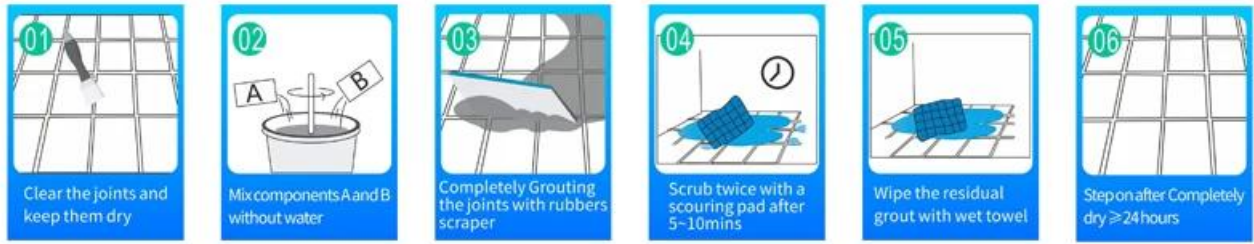

Kelin Waterborne epoxy adhesive ay isang high-end na produkto ng kapaligiran. Matte texture, ay nagbibigay sa iyo ng isang mababang-key luho pandekorasyon estilo, at ang pinagsamang ibabaw ay mukhang perpekto magkasya sa ceramic tile. Varieties ng mga kulay, hayaan ang iyong palamuti lugar sparkling. Ang subbase course ng waterborne epoxy dagta ay gumagawa ng produkto ganap na kapaligiran. Natural na buhangin calcined sa mataas na temperatura ay gumagawa ng kulay mas natural at maganda at hindi kailanman fades. Ang produkto ay maaaring mas mahusay na ginagamit sa mga joints ng ceramic tile, bato, salamin, mosaic tile sa pader o harina sa banyo, kusina, kwarto at iba pa. Ito ay isang produkto ng kagustuhan sa palamuti ng pamilya, pagdaragdag ng negatibong oxygen ion upang linisin ang hangin. Australia joint research at development products upang gumawa ng mas mahusay na pagganap, at sa pamamagitan ng Chinese Academy of Sciences strategic control guidance control, upang gumawa ng kalidad ng produkto matatag. Kung kailangan mo ng tile grout sealer supplier, mangyaring pumili ng kelin.

Varieties ng mga kulay para sa iyong pinili. Nagbibigay din ng mga pasadyang kulay.

- Off White
- Gainsboro
- Grayish
- Medium Gray
- Dull Gray
- Silver Gray
- Metal Gray
- Starry Gray
- Luxury Gray
- Slate Gray
- Greyish Green
- Yellow Gray
- Brownness
- Terra Brown
- Glacier White
- Calaeatta
- Pearl Gold
- Primrose Yellow
- Shiny Gold
- Buff Beige
- Grayish Yellow
- Yellowish Brown
- Soft Khaki
- Olive Brown
- Brown
- Reddish Brown
- Dark Brown
- Rock Black

Magbigay ng buong solusyon sa kuwarto ng puwang

Maikling proseso ng konstruksiyon

Professional joint-pressing tool.

Kumpanya ng Kumpanya

Pangkalahatang-ideya ng pabrika

Creaming Machine Line.

Pagsubok machine