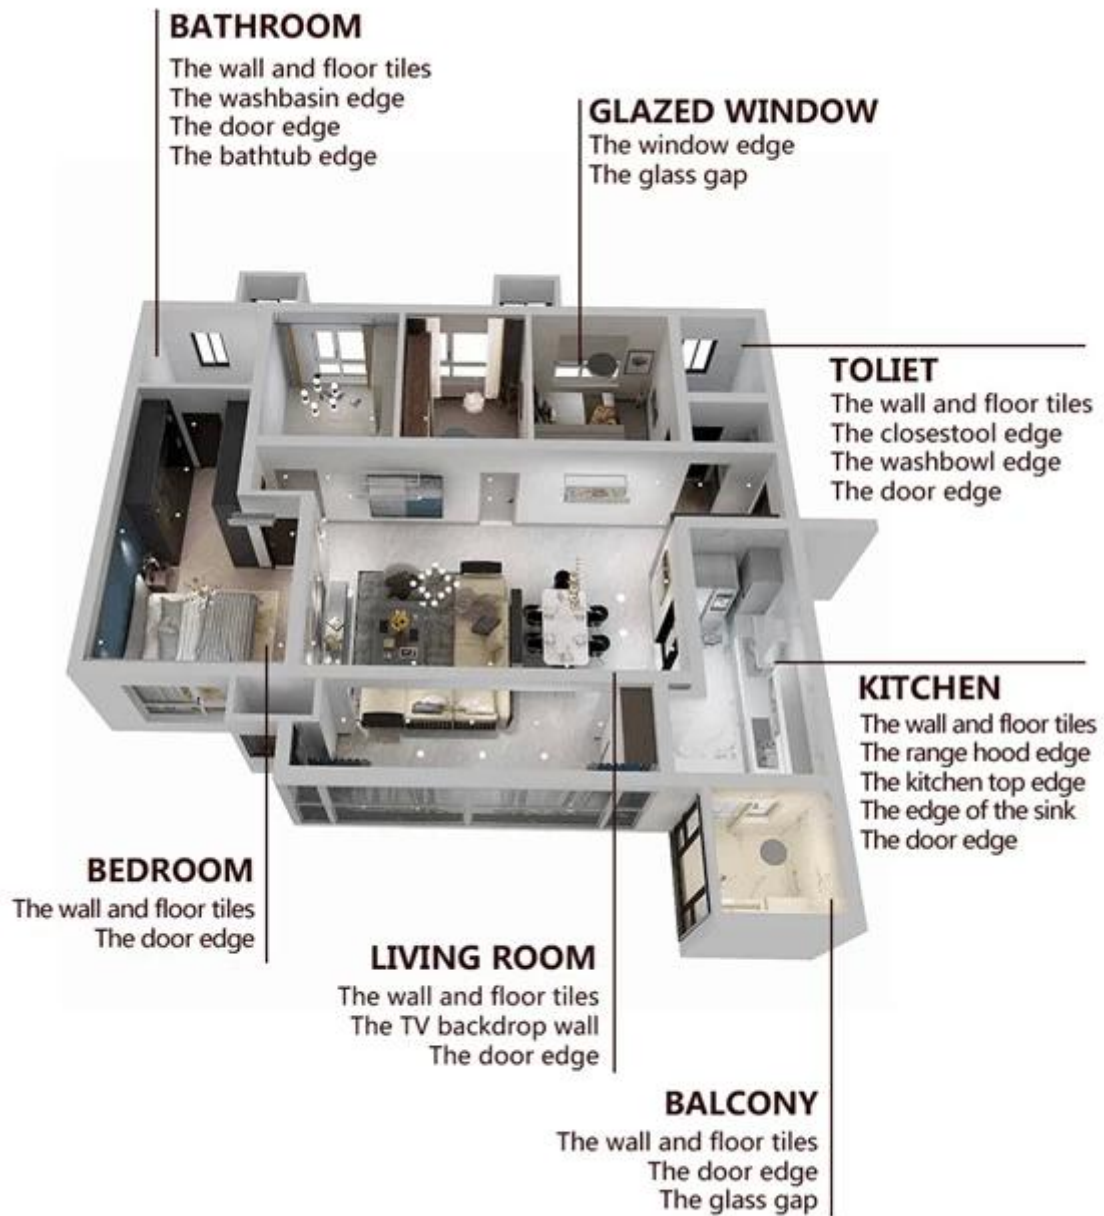

Maikling proseso ng konstruksiyon